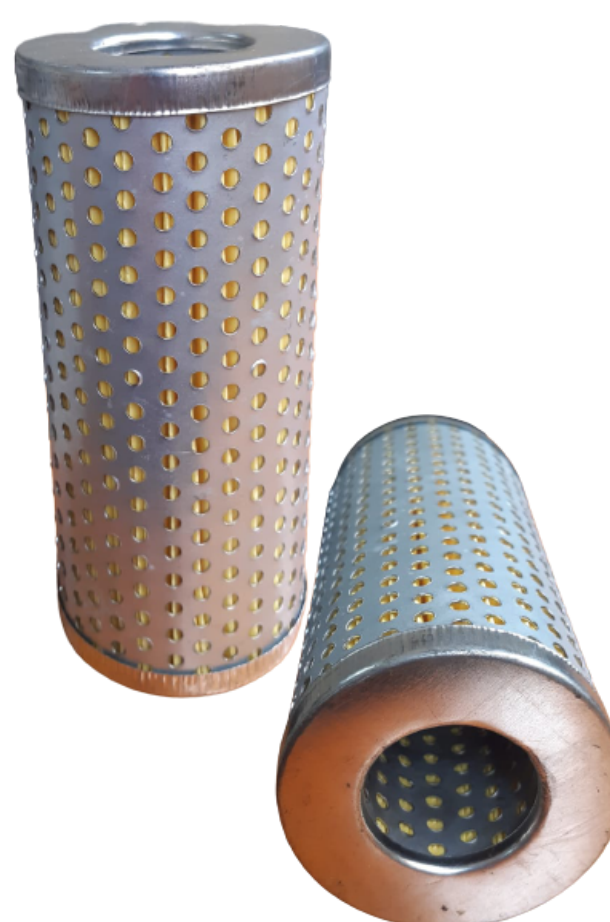

FICHA TÉCNICA

DA1625

Filtro Lubrificante

LINHA	PESADA
Diâmetro Externo	67,5mm
Diâmetro Interno	34mm
Altura	154mm
Peso	287kg

Conversões:

Original: 980917/ PH634/ H712/ TH426.

CONTATO

(11) 3903-7890