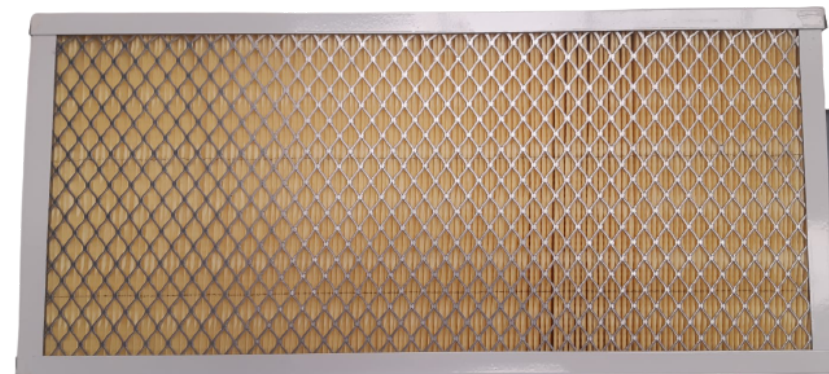

FICHA TÉCNICA

DAC3314

Filtro de Cabine

CASE CARREGADEIRAS

LINHA	PESADA
Comprimento	508mm
Largura	215mm
Altura	54mm
Peso	1,463kg

Conversões:

Original 330014A1/ FB1246.

Visite nosso Site e faça seu orçamento !