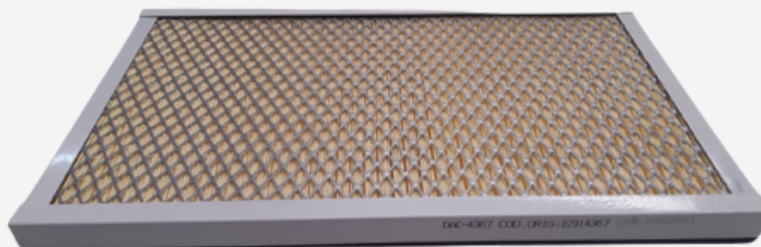

FICHA TÉCNICA

DAC4367

Aplicações:
Filtros de Cabine.

New Holland

LINHA	PESADA
Comprimento	406mm
Largura	255mm
Altura	20mm
Peso	663g

Conversões
Original: 87314367.

CONTATO

(11) 3903-7890