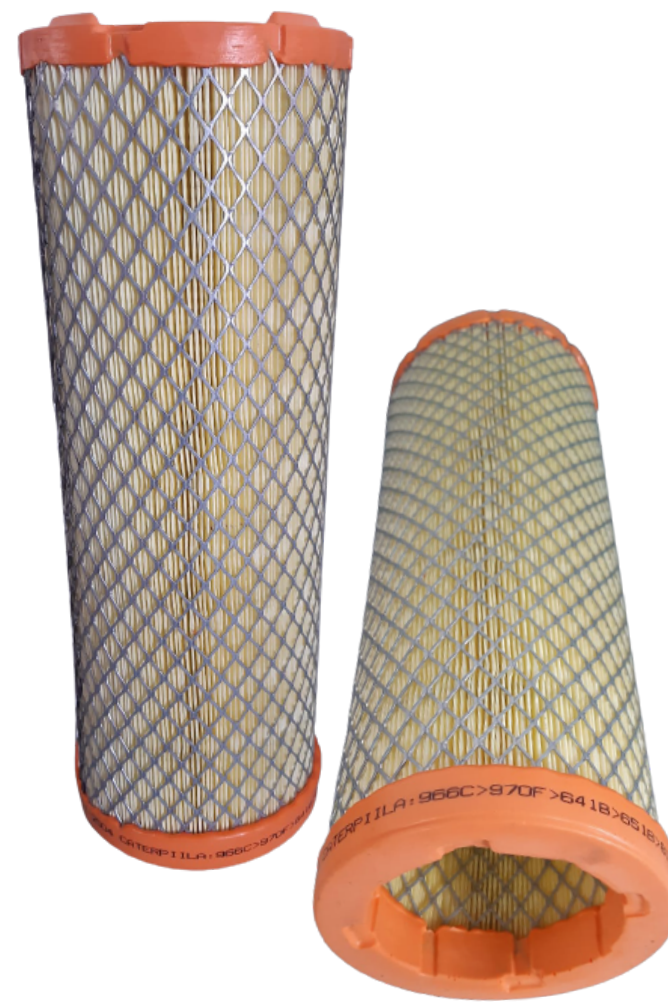

## ***DRI2504***

### Filtro de Ar Segurança

Caterpillar: 966C/ 970F/ 641B/ 651B/ 815/ Challenger 65/ 75 -NÚMERO ORIG. CAT 6I2504 USE C/ AP25129.

LINHA	PESADA
Diâmetro Externo	142mm
Diâmetro Interno	100mm
Altura	398,5mm
Peso	667kg