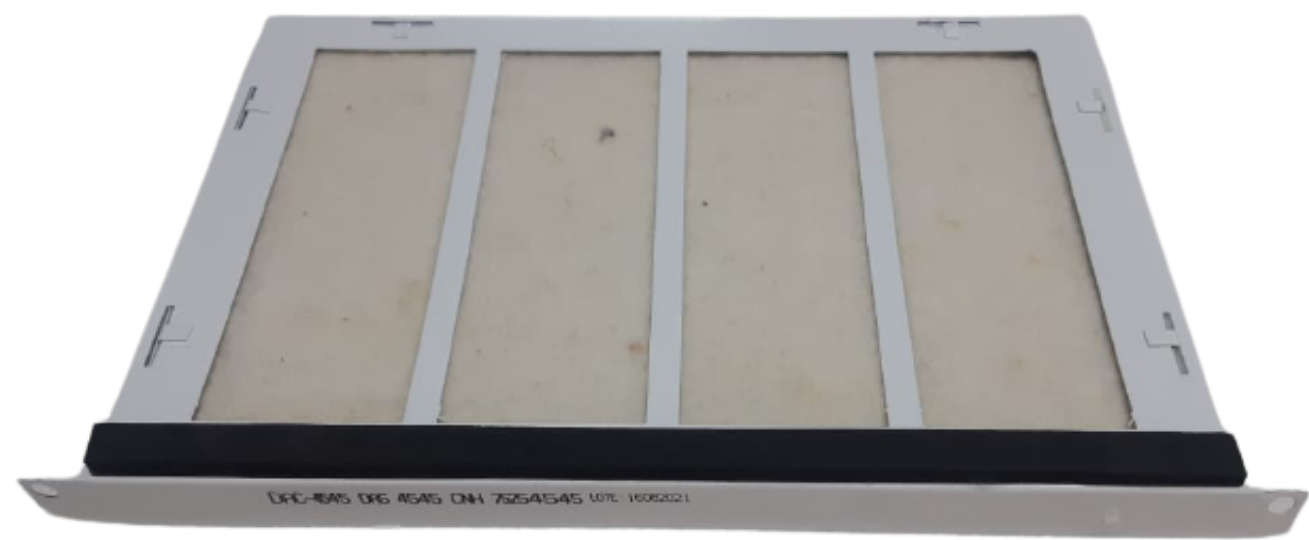

FICHA TÉCNICA

DAC4545

Filtro de Cabine

New Holland

LINHA	PESADA
Comprimento	263mm
Largura	177mm
Altura	9mm
Peso	347g

Conversões:
Original 75254545

Visite nosso Site e faça seu orçamento !

www.fimax.com.br