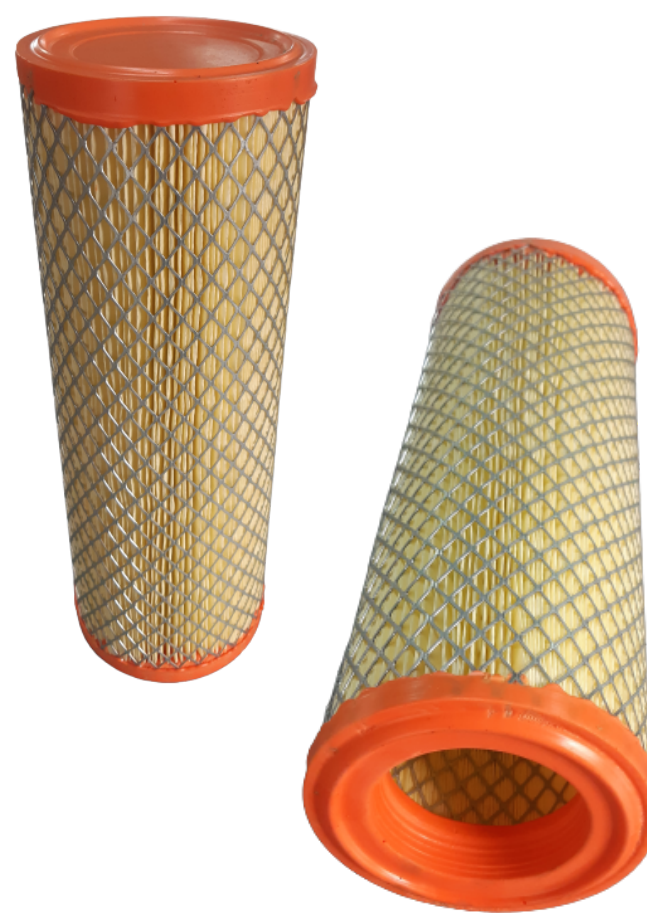

FICHA TÉCNICA

DR1846

Filtro de Ar Pesado

CASE: 580L / 590 / 570L / 550/ 584E. Número original 128781A1. Use com AS1847.

LINHA	PESADA
Diâmetro Externo	135mm
Diâmetro Interno	85mm
Altura	390mm
Peso	669g

Conversões: